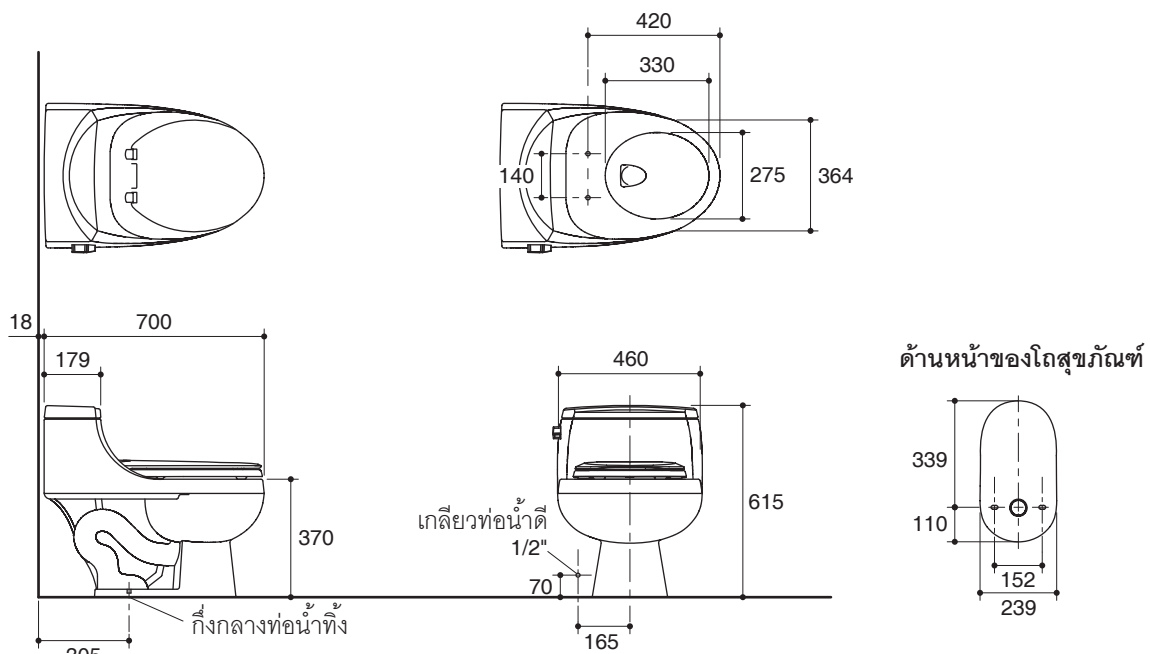

Dimensions are approximate.
Unit: mm

Note: The recommended dimension for installation can be adjusted according to user preferences and layout.

Product Diagram

สุขภัณฑ์ชิ้นเดียวพร้อมฝารองนั่ง K-17379X

คุณลักษณะ

มาตรฐาน

- คุณสมบัติตามมาตรฐาน
- ASME A112.19.2/CSA B45.1
- มอก. 792-2554

ข้อมูลเฉพาะ

สุขภัณฑ์	
ลักษณะ	สุขภัณฑ์ชิ้นเดียว, หน้ากลม
การใช้น้ำชำระล้างต่อครั้ง	6 ลิตร
ขนาดท่อน้ำทิ้ง	42 มม.
ผิวหน้าน้ำ	182 x 212 มม.
ความลึกจากขอบโถสุขภัณฑ์ถึงผิวหน้าน้ำ	157 มม.
ระยะห่างระหว่างรูยึดฝารองนั่ง	140 มม.

ส่วนประกอบสุขภัณฑ์	
ฝาปิดถังพักน้ำ	1068227-SP
ฝารองนั่งหน้ากลม	K-17900X

ข้อสังเกตสำหรับการติดตั้ง

ติดตั้งผลิตภัณฑ์โดยใช้คู่มือแนะนำการติดตั้ง

รุ่นผลิตภัณฑ์

รุ่น	ชื่อผลิตภัณฑ์	สี/วัสดุเคลือบผิว
K-17379X	สุขภัณฑ์ชิ้นเดียวแบบท่อลงพื้น รุ่น อะพอลโล่ ราวโบว์ พร้อมฝารองนั่ง	WK: สีขาว

ขนาดระยะแสดงค่าโดยประมาณ

หน่วย: มม.

หมายเหตุ: ระยะแนะนำการติดตั้งสามารถปรับได้ตามความเหมาะสมของผู้ใช้งานและพื้นที่ติดตั้ง

ภาพแสดงผลิตภัณฑ์