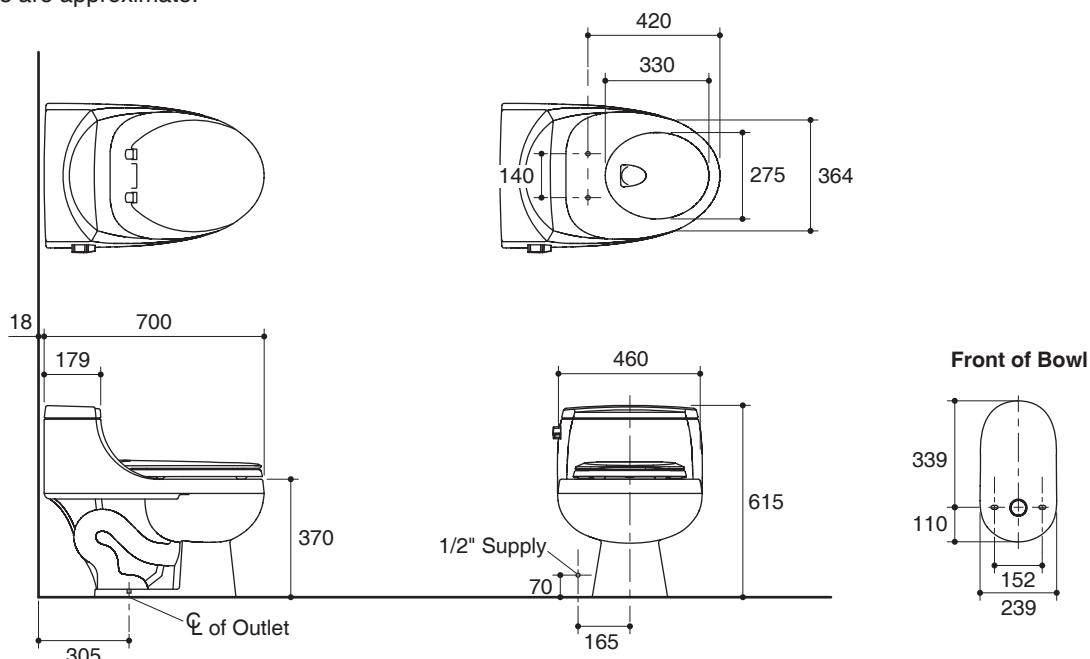

ONE-PIECE TOILET WITH SEAT K-17379X

Features

- Vitreous china
- Round bowl
- Includes seat
- Includes polished chrome trip lever
- Siphonic flushing system
- 6 liter per flush
- 305 mm rough-in for S-trap
- 700 x 460 x 615 mm

Codes/Standards Applicable

Specified model meets or exceeds the following:

- ASME A112.19.2/CSA 45.1
- TIS 792-2554

Technical Information

Fixture:	
Configuration	one-piece, round
Water per flush	6 liter
Passageway	42 mm
Water area	181 x 212 mm
Water depth from rim	157 mm
Seat post hole centers	140 mm

Dimensions are approximate.
Unit: mm

Note: The recommended dimension for installation can be adjusted according to user preferences and layout.

Product Diagram

สุขภัณฑ์ชิ้นเดียวพร้อมฝารองนั่ง K-17379X

คุณลักษณะ

มาตรฐาน

- คุณสมบัติตามมาตรฐาน
- ASME A112.19.2/CSA B45.1
- มอก. 792-2554

ข้อมูลเฉพาะ

สุขภัณฑ์	
ลักษณะ	สุขภัณฑ์ชิ้นเดียว, หน้ากลม
การใช้น้ำชำระล้างต่อครั้ง	6 ลิตร
ขนาดท่อน้ำทิ้ง	42 มม.
ผิวหน้าน้ำ	182 x 212 มม.
ความลึกจากขอบโถสุขภัณฑ์ถึงผิวหน้าน้ำ	157 มม.
ระยะห่างระหว่างรูยึดฝารองนั่ง	140 มม.